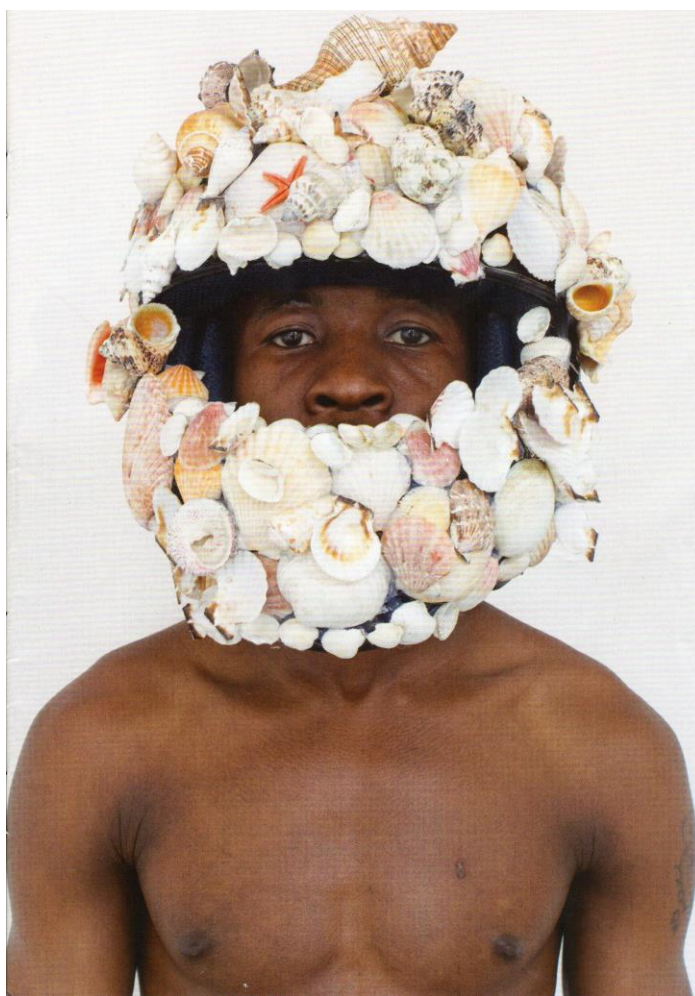

Liceo "Ettore Majorana" a indirizzo Scientifico e Linguistico
Via Carlo Avolio, 111 - 00128 Roma - 20 Distretto - IX Municipio
Tel. 06 121127420 – rmmps37000a@istruzione.it

GIORNATA DEL CONTEMPORANEO - XIV edizione

12 e 13 OTTOBRE 2018 – ORARIO: 9,15 – 13,00

Il Liceo Scientifico e Linguistico statale "E. Majorana" di Roma aderisce alla manifestazione dedicata all'arte contemporanea indetta dall'AMACI con l'apertura gratuita del **MUDITAC – MUseo Didattico Territoriale Arte Contemporanea** – spazio espositivo situato all'interno dell'Istituto che conserva più di 100 opere donate alla scuola da artisti, italiani e internazionali, in occasione degli incontri annuali di "**Arte Contemporanea al Majorana**".

L'area museale del liceo comprende inoltre uno spazio dedicato all'esposizione di raccolte di fossili e di insetti e strumentazioni didattiche oggi non più usate che hanno segnato la storia del liceo nei suoi quarant'anni di vita.

"Medusa" - Immagine dell'artista Marcello Maloberti realizzata per AMACI

Nel cortile della scuola sarà possibile ammirare i murales degli artisti **David Diavù Vecchiato, Lucamaleonte, Alessandro Sardella** e dagli studenti del **laboratorio di Street Art** realizzati nell'a.s. 2016-2017.